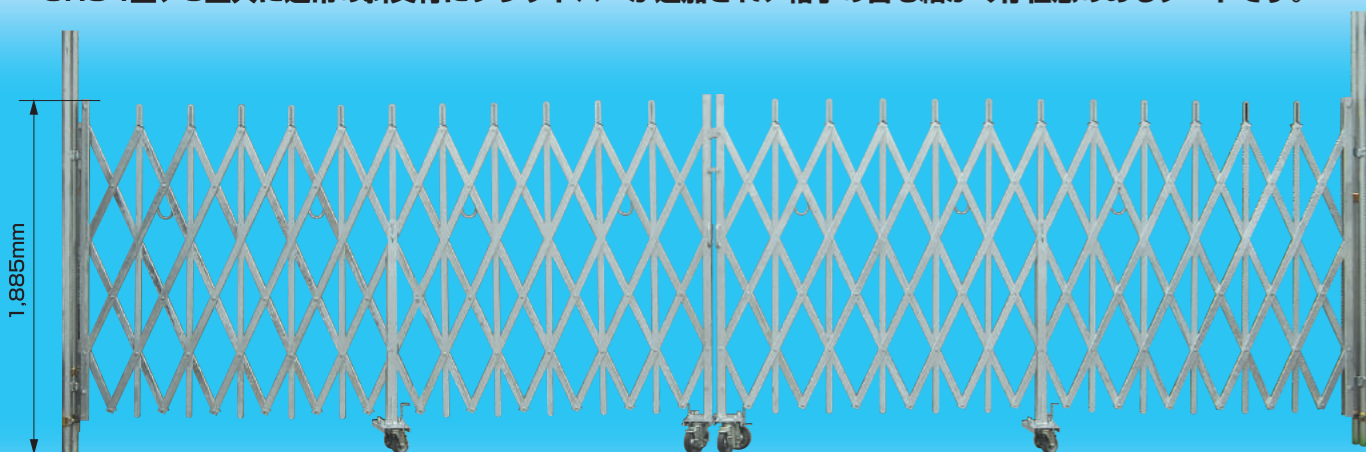

キャスターゲート

SRGシリーズ ストロングゲート (スチール製キャスターゲート) SRG2-72 (H2.2) パネル着脱可能!!

H2,000のパネル を付けると

SRG1-72 (H2.2) パネル着脱可能!!

■SRG2シリーズゲート仕様

SRG2						SRG2					
品番		単管芯々	折りたたみ幅	有効間口	重量(kg)	品番		単管芯々	折りたたみ幅	有効間口	重量(kg)
SRG2	27	片開き	2,700	555	2,145	SRG2	81	両開き	8,100	670+785	6,645
	36	片開き	3,600	670	2,930		90	両開き	9,000	785+785	7,430
	45	片開き	4,500	785	3,715		99	両開き	9,900	785+900	8,215
	54	両開き	5,400	555+555	4,290		108	両開き	10,800	900+900	9,000
	63	両開き	6,300	555+670	5,075		117	両開き	11,700	900+1,015	9,785
	72	両開き	7,200	670+670	5,860		126	両開き	12,600	1,015+1,015	10,570

■SRG1シリーズゲート仕様

SRG1						SRG1					
品番		単管芯々	折りたたみ幅	有効間口	重量(kg)	品番		単管芯々	折りたたみ幅	有効間口	重量(kg)
SRG1	27	片開き	2,700	555	2,145	SRG1	81	両開き	8,100	670+785	6,645
	36	片開き	3,600	670	2,930		90	両開き	9,000	785+785	7,430
	45	片開き	4,500	785	3,715		99	両開き	9,900	785+900	8,215
	54	両開き	5,400	555+555	4,290		108	両開き	10,800	900+900	9,000
	63	両開き	6,300	555+670	5,075		117	両開き	11,700	900+1,015	9,785
	72	両開き	7,200	670+670	5,860		126	両開き	12,600	1,015+1,015	10,570

SRG4-72 (H1.8)

SRG4型、5型共に通常の斜交材にフラットバーが追加され、格子の目も細かく存在感のあるゲートです。

■SRG4シリーズゲート仕様

SRG4						SRG4					
品番		単管芯々	折りたたみ幅	有効間口	重量(kg)	品番		単管芯々	折りたたみ幅	有効間口	重量(kg)
SRG4	27	片開き	2,700	440	2,260	SRG4	81	両開き	8,100	555+707	6,838
	36	片開き	3,600	555	3,045		90	両開き	9,000	707+707	7,586
	45	片開き	4,500	707	3,793		99	両開き	9,900	707+805	8,388
	54	両開き	5,400	440+440	4,520		108	両開き	10,800	805+805	9,190
	63	両開き	6,300	440+555	5,305		117	両開き	11,700	805+910	9,985
	72	両開き	7,200	555+555	6,090		126	両開き	12,600	910+910	10,780

SRG5-72 (H1.6)

■SRG5シリーズゲート仕様

SRG5						SRG5					
品番		単管芯々	折りたたみ幅	有効間口	重量(kg)	品番		単管芯々	折りたたみ幅	有効間口	重量(kg)
SRG5	27	片開き	2,700	420	2,280	SRG5	81	両開き	8,100	540+680	6,880
	36	片開き	3,600	540	3,060		90	両開き	9,000	680+680	7,640
	45	片開き	4,500	680	3,820		99	両開き	9,900	680+805	8,415
	54	両開き	5,400	420+420	4,560		108	両開き	10,800	805+805	9,190
	63	両開き	6,300	420+540	5,340		117	両開き	11,700	805+935	9,960
	72	両開き	7,200	540+540	6,120		126	両開き	12,600	935+935	10,730