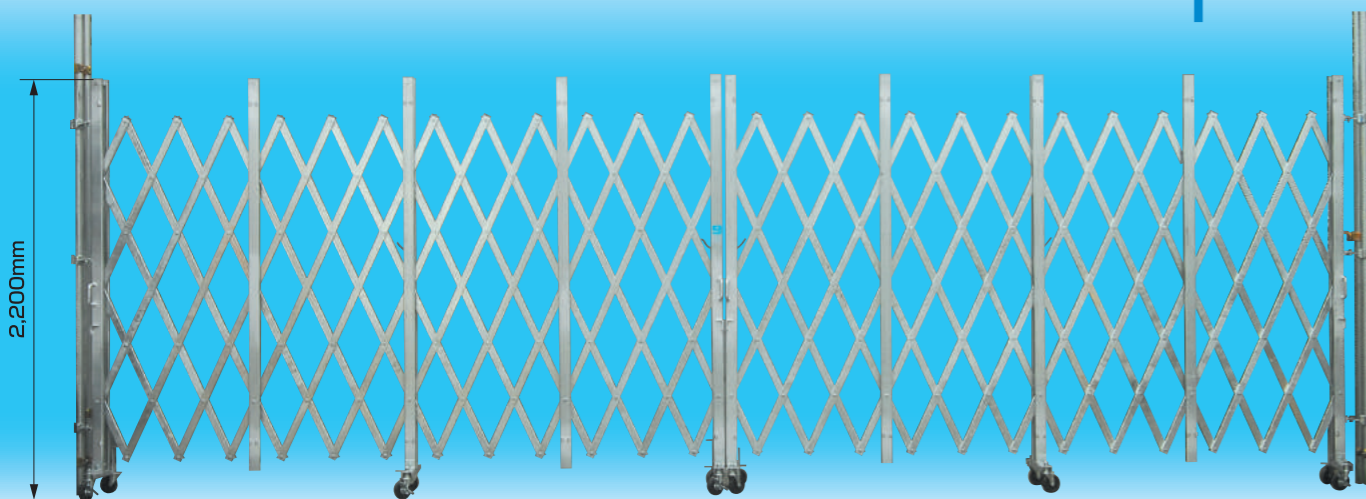

キャスターゲート

SRGシリーズ ストロングゲート (スチール製キャスターゲート) SRG2-72 (H2.2) パネル着脱可能!!

H2,000のパネル を付けると

SRG1-72 (H2.2) パネル着脱可能!!

■SRG2シリーズゲート仕様

SRG2						SRG2					
品番		単管芯々	折りたたみ幅	有効間口	重量(kg)	品番		単管芯々	折りたたみ幅	有効間口	重量(kg)
SRG2	27	片開き	2,700	555	2,145	SRG2	81	両開き	8,100	670+785	6,645
	36	片開き	3,600	670	2,930		90	両開き	9,000	785+785	7,430
	45	片開き	4,500	785	3,715		99	両開き	9,900	785+900	8,215
	54	両開き	5,400	555+555	4,290		108	両開き	10,800	900+900	9,000
	63	両開き	6,300	555+670	5,075		117	両開き	11,700	900+1,015	9,785
	72	両開き	7,200	670+670	5,860		126	両開き	12,600	1,015+1,015	10,570

■SRG1シリーズゲート仕様

SRG1						SRG1					
品番		単管芯々	折りたたみ幅	有効間口	重量(kg)	品番		単管芯々	折りたたみ幅	有効間口	重量(kg)
SRG1	27	片開き	2,700	555	2,145	SRG1	81	両開き	8,100	670+785	6,645
	36	片開き	3,600	670	2,930		90	両開き	9,000	785+785	7,430
	45	片開き	4,500	785	3,715		99	両開き	9,900	785+900	8,215
	54	両開き	5,400	555+555	4,290		108	両開き	10,800	900+900	9,000
	63	両開き	6,300	555+670	5,075		117	両開き	11,700	900+1,015	9,785
	72	両開き	7,200	670+670	5,860		126	両開き	12,600	1,015+1,015	10,570

SRG4-72 (H1.8)

SRG4型、5型共に通常の斜交材にフラットバーが追加され、格子の目も細かく存在感のあるゲートです。

■SRG4シリーズゲート仕様

SRG4						SRG4					
品番		単管芯々	折りたたみ幅	有効間口	重量(kg)	品番		単管芯々	折りたたみ幅	有効間口	重量(kg)
SRG4	27	片開き	2,700	440	2,260	SRG4	81	両開き	8,100	555+707	6,838
	36	片開き	3,600	555	3,045		90	両開き	9,000	707+707	7,586
	45	片開き	4,500	707	3,793		99	両開き	9,900	707+805	8,388
	54	両開き	5,400	440+440	4,520		108	両開き	10,800	805+805	9,190
	63	両開き	6,300	440+555	5,305		117	両開き	11,700	805+910	9,985
	72	両開き	7,200	555+555	6,090		126	両開き	12,600	910+910	10,780

SRG5-72 (H1.6)

■SRG5シリーズゲート仕様

SRG5						SRG5					
品番		単管芯々	折りたたみ幅	有効間口	重量(kg)	品番		単管芯々	折りたたみ幅	有効間口	重量(kg)
SRG5	27	片開き	2,700	420	2,280	SRG5	81	両開き	8,100	540+680	6,880
	36	片開き	3,600	540	3,060		90	両開き	9,000	680+680	7,640
	45	片開き	4,500	680	3,820		99	両開き	9,900	680+805	8,415
	54	両開き	5,400	420+420	4,560		108	両開き	10,800	805+805	9,190
	63	両開き	6,300	420+540	5,340		117	両開き	11,700	805+935	9,960
	72	両開き	7,200	540+540	6,120		126	両開き	12,600	935+935	10,730