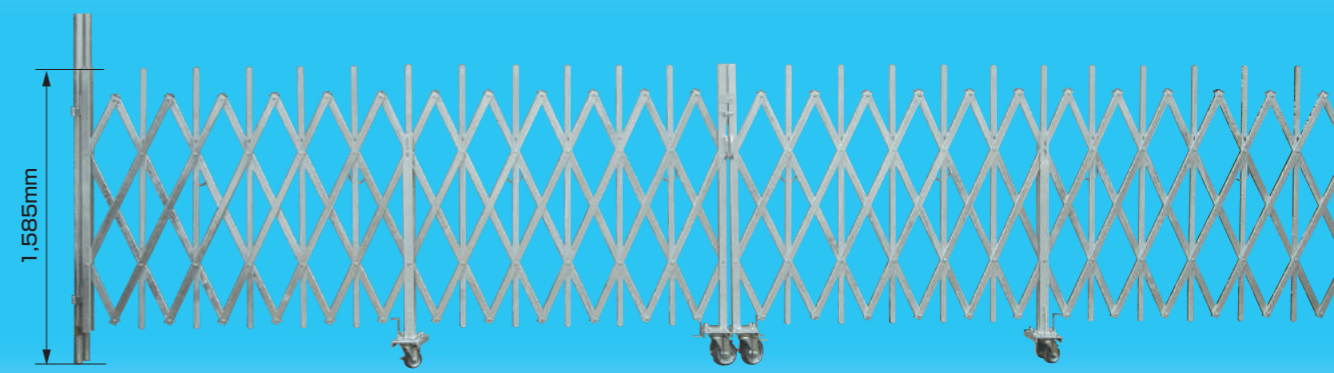

キャスターゲート

SRGシリーズ ストロングゲート (スチール製キャスターゲート) SRG2-72 (H2.2) パネル着脱可能!!

H2,000のパネル を付けると

SRG1-72 (H2.2) パネル着脱可能!!

■SRG2シリーズゲート仕様

SRG2						SRG2					
品番		単管芯々	折りたたみ幅	有効間口	重量(kg)	品番		単管芯々	折りたたみ幅	有効間口	重量(kg)
SRG2	27	片開き	2,700	555	2,145	SRG2	81	両開き	8,100	670+785	6,645
	36	片開き	3,600	670	2,930		90	両開き	9,000	785+785	7,430
	45	片開き	4,500	785	3,715		99	両開き	9,900	785+900	8,215
	54	両開き	5,400	555+555	4,290		108	両開き	10,800	900+900	9,000
	63	両開き	6,300	555+670	5,075		117	両開き	11,700	900+1,015	9,785
	72	両開き	7,200	670+670	5,860		126	両開き	12,600	1,015+1,015	10,570

■SRG1シリーズゲート仕様

SRG1						SRG1					
品番		単管芯々	折りたたみ幅	有効間口	重量(kg)	品番		単管芯々	折りたたみ幅	有効間口	重量(kg)
SRG1	27	片開き	2,700	555	2,145	SRG1	81	両開き	8,100	670+785	6,645
	36	片開き	3,600	670	2,930		90	両開き	9,000	785+785	7,430
	45	片開き	4,500	785	3,715		99	両開き	9,900	785+900	8,215
	54	両開き	5,400	555+555	4,290		108	両開き	10,800	900+900	9,000
	63	両開き	6,300	555+670	5,075		117	両開き	11,700	900+1,015	9,785
	72	両開き	7,200	670+670	5,860		126	両開き	12,600	1,015+1,015	10,570

SRG4-72 (H1.8)

SRG4型、5型共に通常の斜交材にフラットバーが追加され、格子の目も細かく存在感のあるゲートです。

■SRG4シリーズゲート仕様

SRG4						SRG4					
品番		単管芯々	折りたたみ幅	有効間口	重量(kg)	品番		単管芯々	折りたたみ幅	有効間口	重量(kg)
SRG4	27	片開き	2,700	440	2,260	SRG4	81	両開き	8,100	555+707	6,838
	36	片開き	3,600	555	3,045		90	両開き	9,000	707+707	7,586
	45	片開き	4,500	707	3,793		99	両開き	9,900	707+805	8,388
	54	両開き	5,400	440+440	4,520		108	両開き	10,800	805+805	9,190
	63	両開き	6,300	440+555	5,305		117	両開き	11,700	805+910	9,985
	72	両開き	7,200	555+555	6,090		126	両開き	12,600	910+910	10,780

SRG5-72 (H1.6)

■SRG5シリーズゲート仕様

SRG5						SRG5					
品番		単管芯々	折りたたみ幅	有効間口	重量(kg)	品番		単管芯々	折りたたみ幅	有効間口	重量(kg)
SRG5	27	片開き	2,700	420	2,280	SRG5	81	両開き	8,100	540+680	6,880
	36	片開き	3,600	540	3,060		90	両開き	9,000	680+680	7,640
	45	片開き	4,500	680	3,820		99	両開き	9,900	680+805	8,415
	54	両開き	5,400	420+420	4,560		108	両開き	10,800	805+805	9,190
	63	両開き	6,300	420+540	5,340		117	両開き	11,700	805+935	9,960
	72	両開き	7,200	540+540	6,120		126	両開き	12,600	935+935	10,730